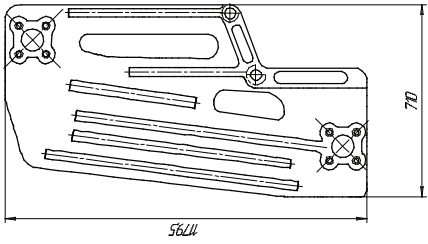

ООО «Алтайский Завод Котельного Оборудования», 656037, г. Барнаул, пр-т Ленина, 154, корпус 45

Котлы водогрейные чугунные, секционные типа «Энергия-3М», «Универсал-6М»

Наименование		Универсал-6М		Энергия-3М		
Площадь поверхности нагрева, м ²	24,2	33,0	41,8	36,8	55,2	73,6
Количество секций, средних	18	26	34	18	26	34
крайних		4			отсутствуют	
Мощность, МВт (Гкал/ч)	0,198 (0,170)	0,271 (0,232)	0,343 (0,294)	0,347 (0,298)	0,520 (0,447)	0,693 (0,596)
Габаритные размеры, мм						
длина	1709	2247	2785	1814	2342	2870
ширина		2060			2315	
высота		2100			2635	
Масса металлических частей, кг	2380	3025	3670	2760	3860	4960
Цена, руб.	278 755-85	325 278-80	373 652-53	337 625-76	426 748-72	495 825-53