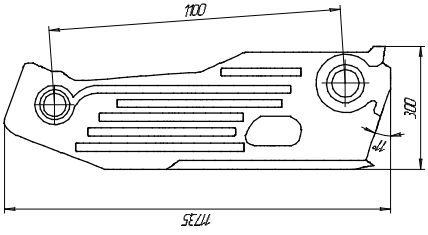

ООО «Алтайский Завод Котельного Оборудования», 656037, г. Барнаул, пр-т Ленина, 154, корпус 45

Котлы водогрейные чугунные, секционные типа «Энергия-3М», «Универсал-6М»

Наименование		Универсал-6М		Энергия-3М		
Площадь поверхности нагрева, м ²	24,2	33,0	41,8	36,8	55,2	73,6
Количество секций, средних	18	26	34	18	26	34
крайних		4			отсутствуют	
Мощность, МВт (Гкал/ч)	0,198 (0,170)	0,271 (0,232)	0,343 (0,294)	0,347 (0,298)	0,520 (0,447)	0,693 (0,596)
Габаритные размеры, мм						
длина	1709	2247	2785	1814	2342	2870
ширина		2060			2315	
высота		2100			2635	
Масса металлических частей, кг	2380	3025	3670	2760	3860	4960
Цена, руб.	278 755-85	325 278-80	373 652-53	337 625-76	426 748-72	495 825-53