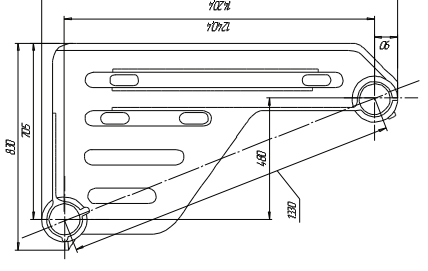

ООО «Алтайский Завод Котельного Оборудования», 656037, г. Барнаул, пр-т Ленина, 154, корпус 45

Котлы водогрейные чугунные, секционные типа «Энергия-3М», «Универсал-6М»

Наименование		Универсал-6М		Энергия-3М		
Площадь поверхности нагрева, м ²	24,2	33,0	41,8	36,8	55,2	73,6
Количество секций, средних	18	26	34	18	26	34
крайних		4			отсутствуют	
Мощность, МВт (Гкал/ч)	0,198 (0,170)	0,271 (0,232)	0,343 (0,294)	0,347 (0,298)	0,520 (0,447)	0,693 (0,596)
Габаритные размеры, мм						
длина	1709	2247	2785	1814	2342	2870
ширина		2060			2315	
высота		2100			2635	
Масса металлических частей, кг	2380	3025	3670	2760	3860	4960
Цена, руб.	278 755-85	325 278-80	373 652-53	337 625-76	426 748-72	495 825-53